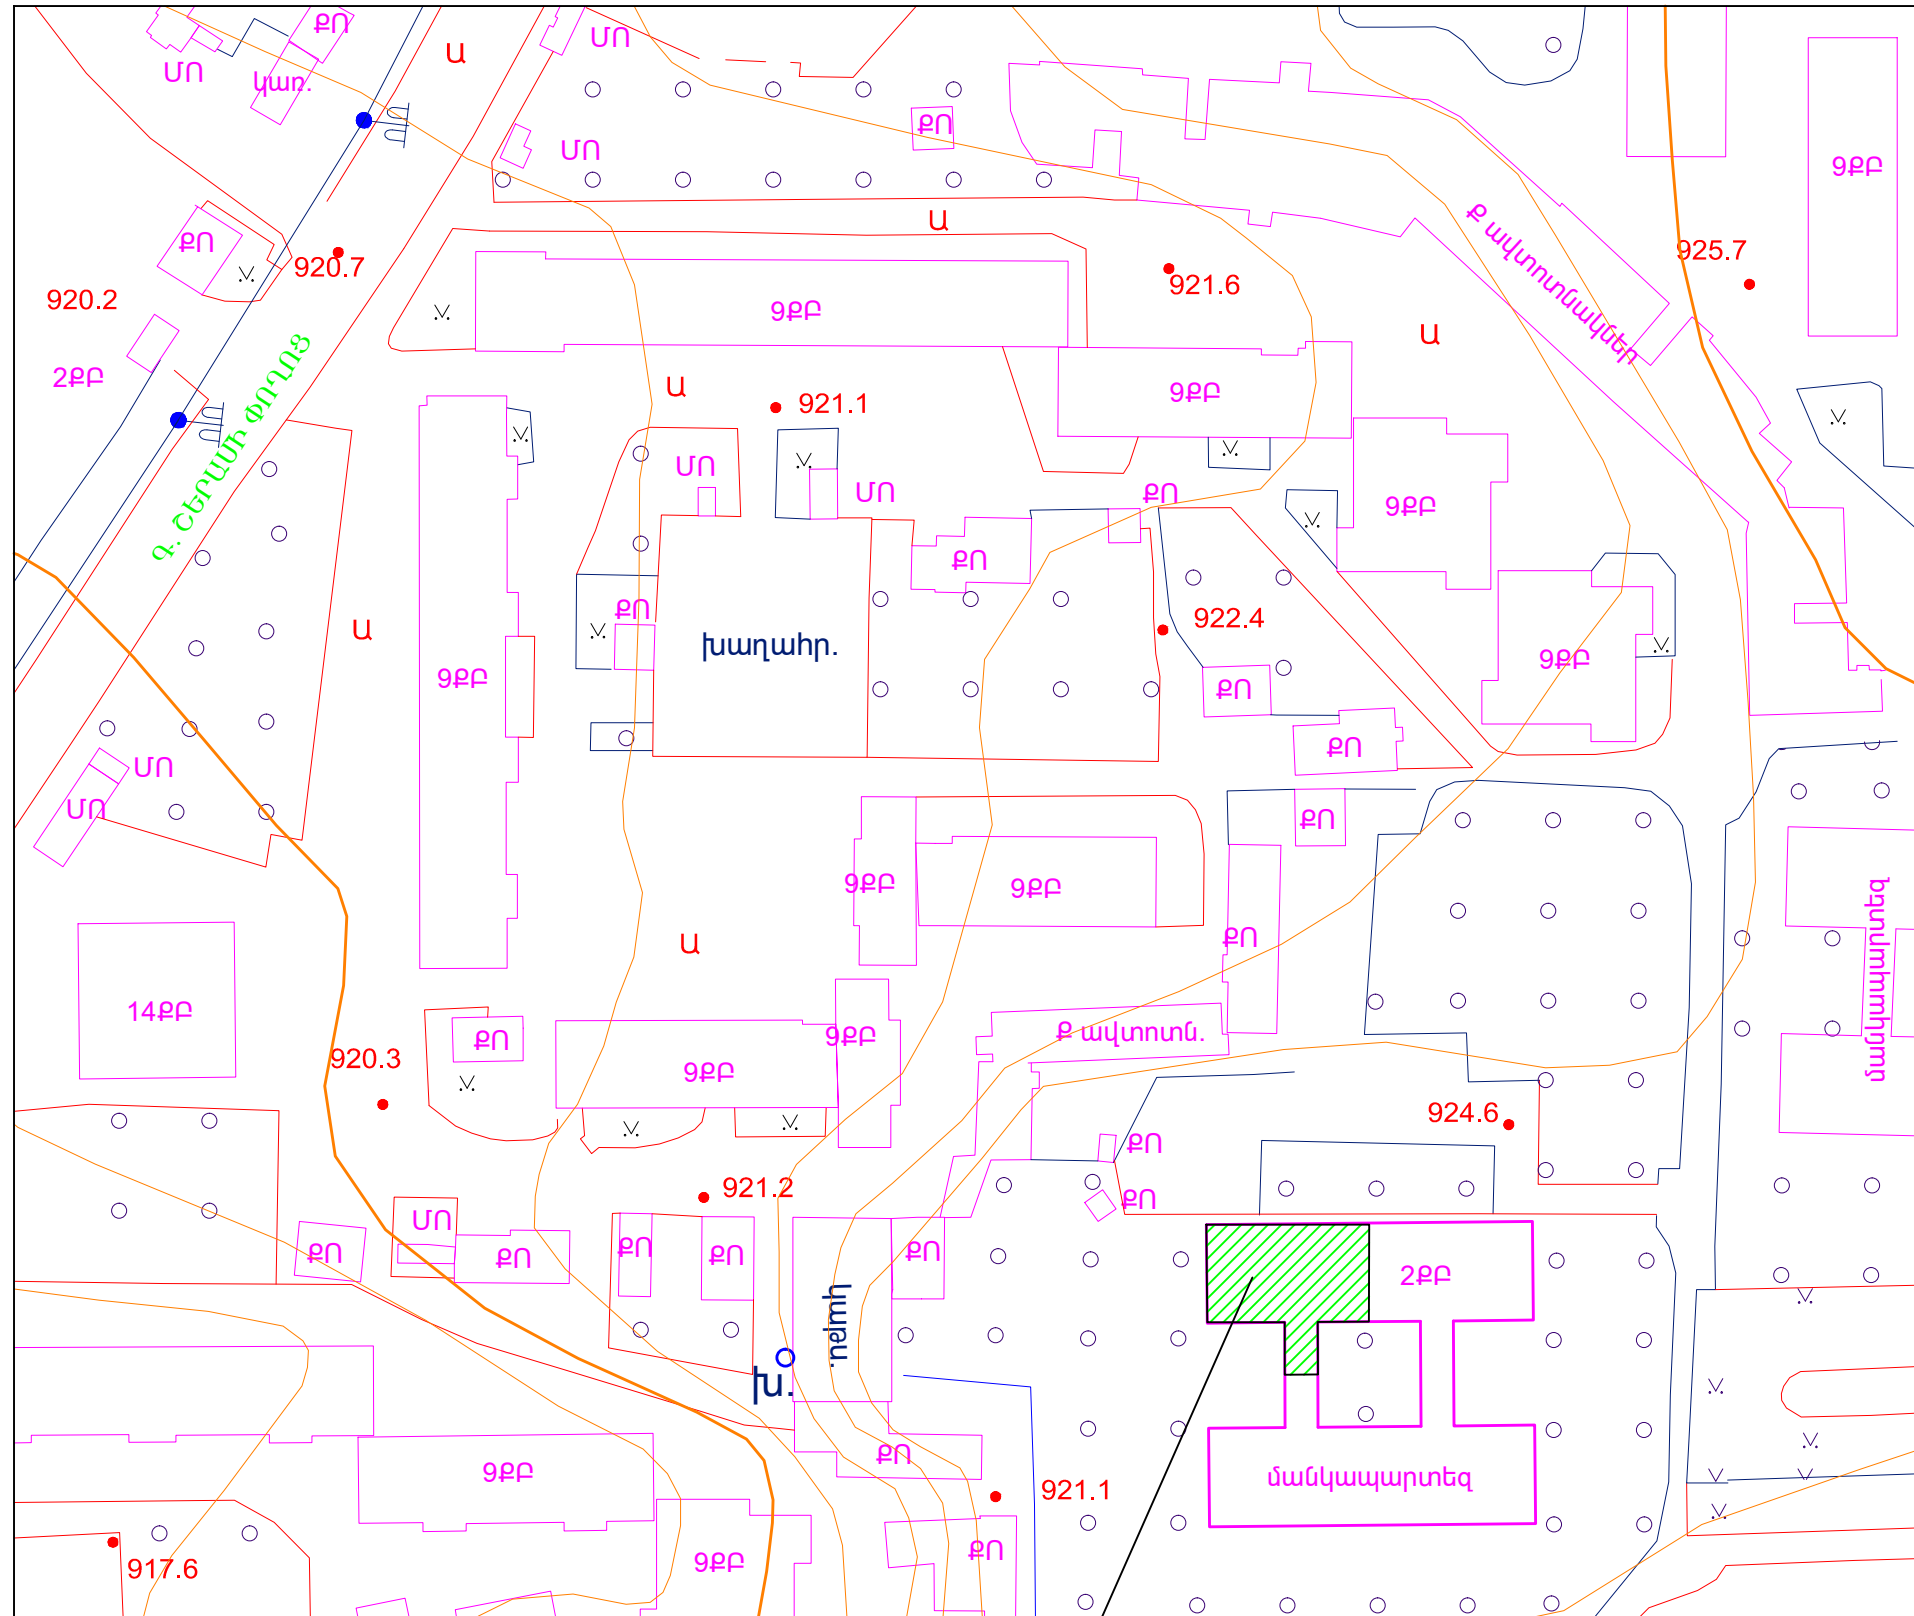

ՏԱՐԱԾՔԻ ԻՐԱԴՐԱԿԱՆ ՀԱՏԱԿԱԳԻԾ, Մ 1:1000

Քննարկվող տարածք

Քննարկվող տարածք

ԵՐԵՎԱՆԻ ՍԱԼԱԹԻԱ-ՍԵՔԱՍՏԻԱ ՎԱՐՉԱԿԱՆ ՇՐՋԱՆԻ ԳՐԱԴԱՐԱՆԱՅԻՆ ՀԱՄԱԿԱԳԻ ԿԻՄԱՆՈՐԴՍԱՆ ԱՇԽԱՏԱՆՔՆԵՐ			ՊԱՅՄԱՆԱԳԻՐ ԵՔ-ՊԸԱՇՁԲ-14/95-1			
ՏՆՕՐԵՆ	Ա. ԱՌԱՔԵԼՅԱՆ		ՃԱՐՏԱՐԱՊԵՏԱՇԻՆԱՐԱՐԱԿԱՆ ՍԱՍ	ՓՈՒԼ	ԹԵՐԹ	ԹԵՐԹԵՐ
ՃԱՐՏԱՐԱԳԵՏ	Ա. ՀՈՎՀԱՆՆԻՍՅԱՆ			ԱՆ	ՃՇ-1	14
			ՏԱՐԱԾՔԻ ԻՐԱԴՐԱԿԱՆ ՀԱՏԱԿԱԳԻԾ, Մ 1:1000	«ԱՐՄՍՏՐՈՅ» ՍՊԸ 2014թ.		